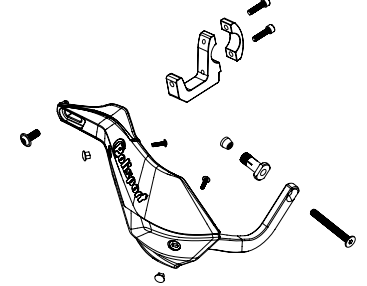

ALUMINUM BAR

(pair)
8307700002
WEIGHT
491 g / 1.08 lb
BOX
⊕ 12