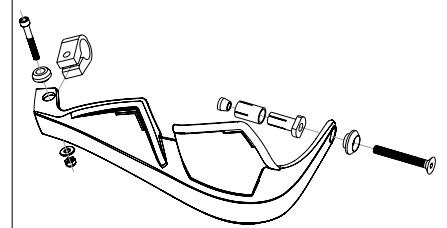

CLAMP

Ø26-Ø28,5 mm
(1.02-1.12")
tapered

8311100001
WEIGHT
84 g / 0.19 lb
BOX
⊕ 50