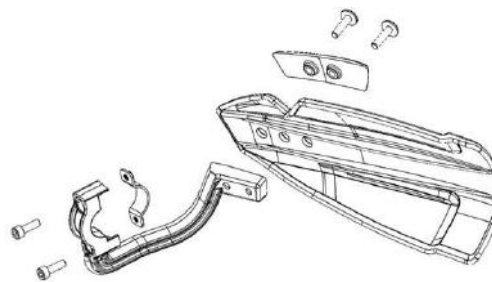

HAMMER

PLASTIC GUARD

- 8307800010 black
- 8307800011 white
- 8307800012 blue yam 98
- 8307800013 yellow RM 01
- 8307800014 ORK16
- 8307800015 red CR 04
- 8307800016 green KX 05
- 8307800017 yellow flo
- 8307800018 nardo grey

WEIGHT
195 g / 0.43 lb

BOX
⊕ 14

MOUNTING KIT

8307900002
WEIGHT
145 g / 0.32 lb
BOX
⊕ 12